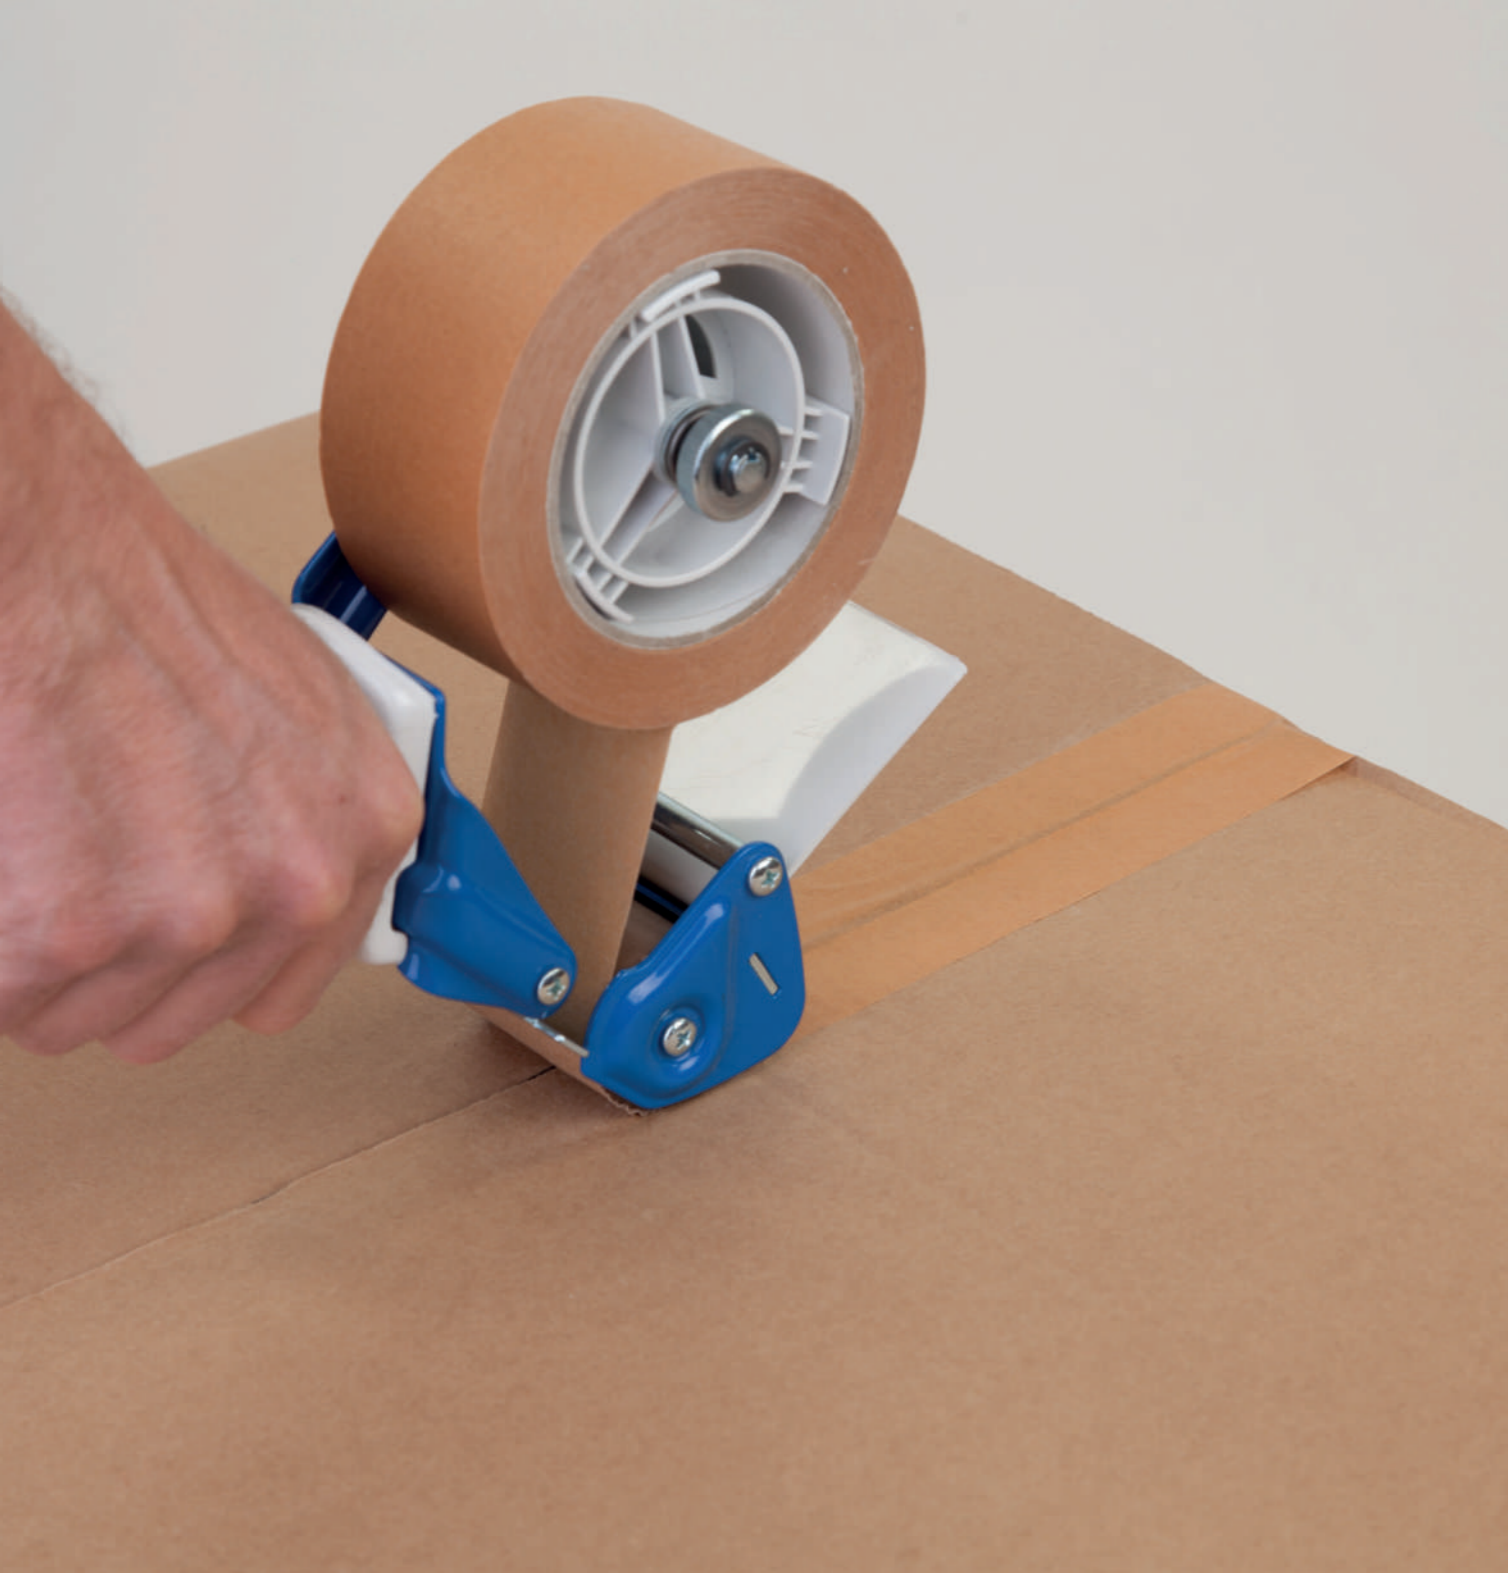

UNSERE KLEBEBÄNDER

ab 1,20 €/St.

PP-Klebeband, TapeEco Strong
braun, transparent, weiß

Größe 50 mm x 66 lfm

ab 1,70 €/St.

PVC-Klebebänder
braun, transparent, weiß

Größe 50 mm x 66 lfm

ab 1,90 €/St.

Papierklebeband "Öko" säurefrei

Größe 50 mm x 50 lfm

ab 2,70 €/St.

PVC-Klebeband "Bruchgefahr"

Größe 50 mm x 66 lfm

Abb. ähnlich

ab 5,90 €/St.

Kartonschließer mit Abrollbremse

Größe für 50 mm Rollenbreite

Qualität Metall

Kontaktieren Sie uns für ein individuelles Angebot: +49 6145 5442-0