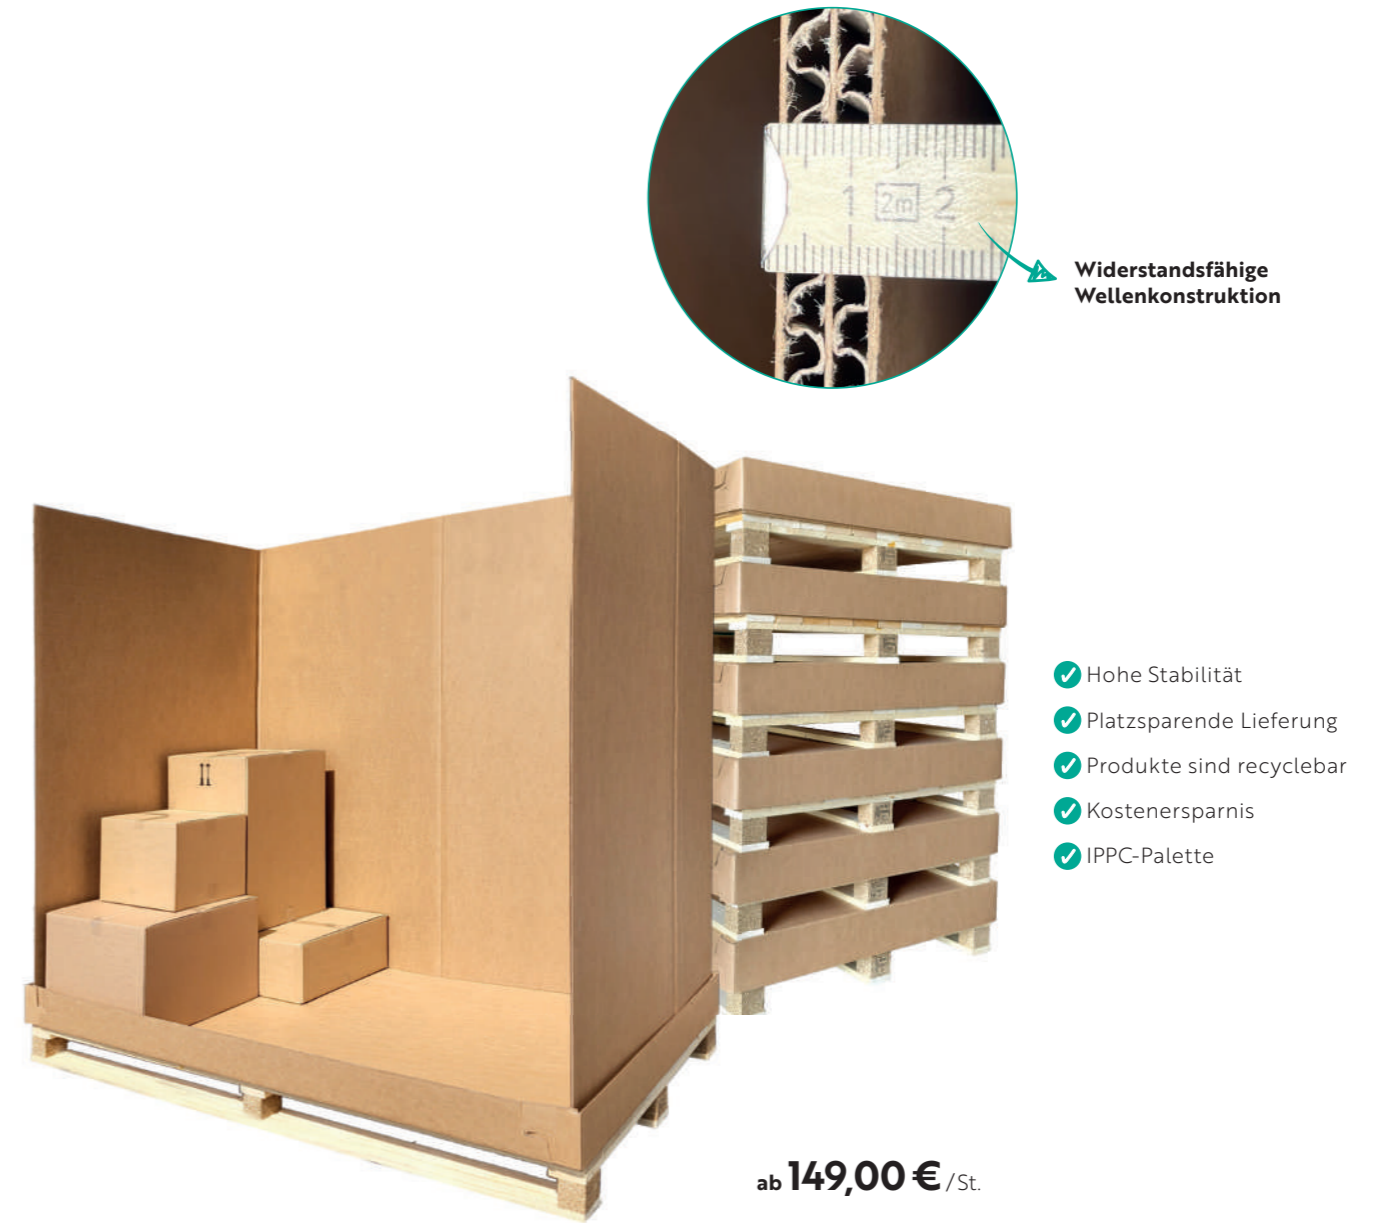

ab **149,00 €** /St.

**205 cuft Schwerwellpappcontainer,
auf IPPC-Palette, 2 Wellpapp-U-Profile + 2 Stülpdeckel**

Größe	5 cbm , 2.200 x 1.140 x 2.050 mm
Qualität	AA-Welle, 2-wellig